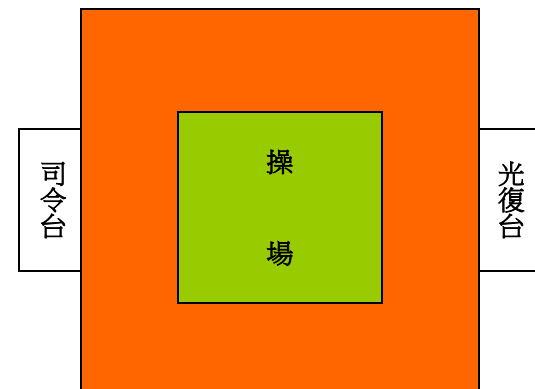

社團法人中華民國會計師公會全國聯合會
112 年度會計專業認證考試 中 04 考區(豐原高商)試場平面圖

考試時須全程佩帶口罩

體育組

學生活動中心

傳達室

		四樓	三樓	二樓	一樓
進修部辦公大樓	三樓	英一2 德401	商一3 德301	商一4 德201	體一1 德106
	二樓	資一3 德402	商一2 德302	國二2 5	體二1 德105
	一樓	資一1 德403	資二3 德303	國二1 4	體三1 德104
		國一4 德404	資二2 德304	商二4 3	英二2 德103
		國一3 德405	資二1 德305	國二2 2	國二3 德102
		國一1 德406	國二4 德306	商二1 1	商二3 德101

專科大樓	四樓	三樓	二樓	一樓	二樓	三樓	四樓	
	管樂社 406	課程發展中心 306	熱門音樂社 206	體能訓練室	女廁 男廁	男廁 女廁	男廁 女廁	男廁 女廁
管樂社 408	創意發想教室 308	家事職能教室 208	學生餐廳 員生消費合作社		韻律教室 203	音樂教室 303	康輔社 403	
吉他社 410	護理教室 310	美容美髮教室 210			綜三 2 202	夢工坊未來式 301	童軍社 402	
音樂製作社 412	自然科學實驗室 教室 312	烘焙教室 212	綜三 1 201	社團總辦公室 401				

一樓	二樓	三樓
景107	景207	景307
景106	景206	景306
景105	景205	景305
景104	景204	景304
景103	景203	景303
景102	景202	景302
景101	景201	景301

管理員宿舍			
梅 花 大 樓			
學	生	宿	舍
|	|	|	|
學	生	宿	舍

		實 習 大 樓					
五樓	501 電腦教室	502 國貿教室	504 機器人儲藏室	504 倉庫	505 門市服務(筆試)	505 門市服務(POS)	
		503 創客教室	—	穿 堂	—	廁 所	
四樓	401 語言教室三	402 電腦教室	404 電腦器材室		405 門市服務(清潔)		
		403 電腦教室	—	穿 堂	—	廁 所	
三樓	301 電腦教室	302 電腦教室	304 進修部資料 R		306 電腦教室		
		303 電腦教室	—	穿 堂	—	廁 所	
二樓	201 辦公室	202 技訓教室	203 電腦辦公室	中 廊	205 多功能教室 試務中心		
			204 電腦教室		—	廁 所	
一樓	101 輔導室	102 病床位	廊		104 實習處		
		103 健康中心			—	廁 所	105 檔案室、儲藏室

四樓	監控室	演講廳
三樓	開 放 式 書 庫	
二樓	辦公室	社區共讀站
一樓	退休人員聯誼室	閱覽室

視聽大樓	
5F	交通安全教室
4F	少獅社
3F	紫錐花意象社
2F	全民國防教室
1F	教官室

		綜 合 教 學 大 樓							
五樓	第三會議室 501	電梯廁所儲藏室	檔案室 506	家長會教師會校友會 509	第二會議室 510	廁所	預備教室 512		
	四樓	學籍檔案室 401	無障礙電腦教室 403	電梯廁所儲藏室	語言教室二 405	語言教室一 407	語言中心暨閱覽室 409	會話教室	
		三樓	校長室	秘書室 301	電梯廁所	人事室 303	會計室 305	第一會議室 307	綜一 1 309
	二樓		穿 堂	特教資源室 201	電梯廁所油印室	教務處 204	第一專任教師辦公室 208		第二專任教師辦公室 210
		一樓	總務處 102	油印室文書檔案室儲藏室	電梯	學務處 105	導師室 108	廁所	生活輔導組 111

東側大門

傳達室