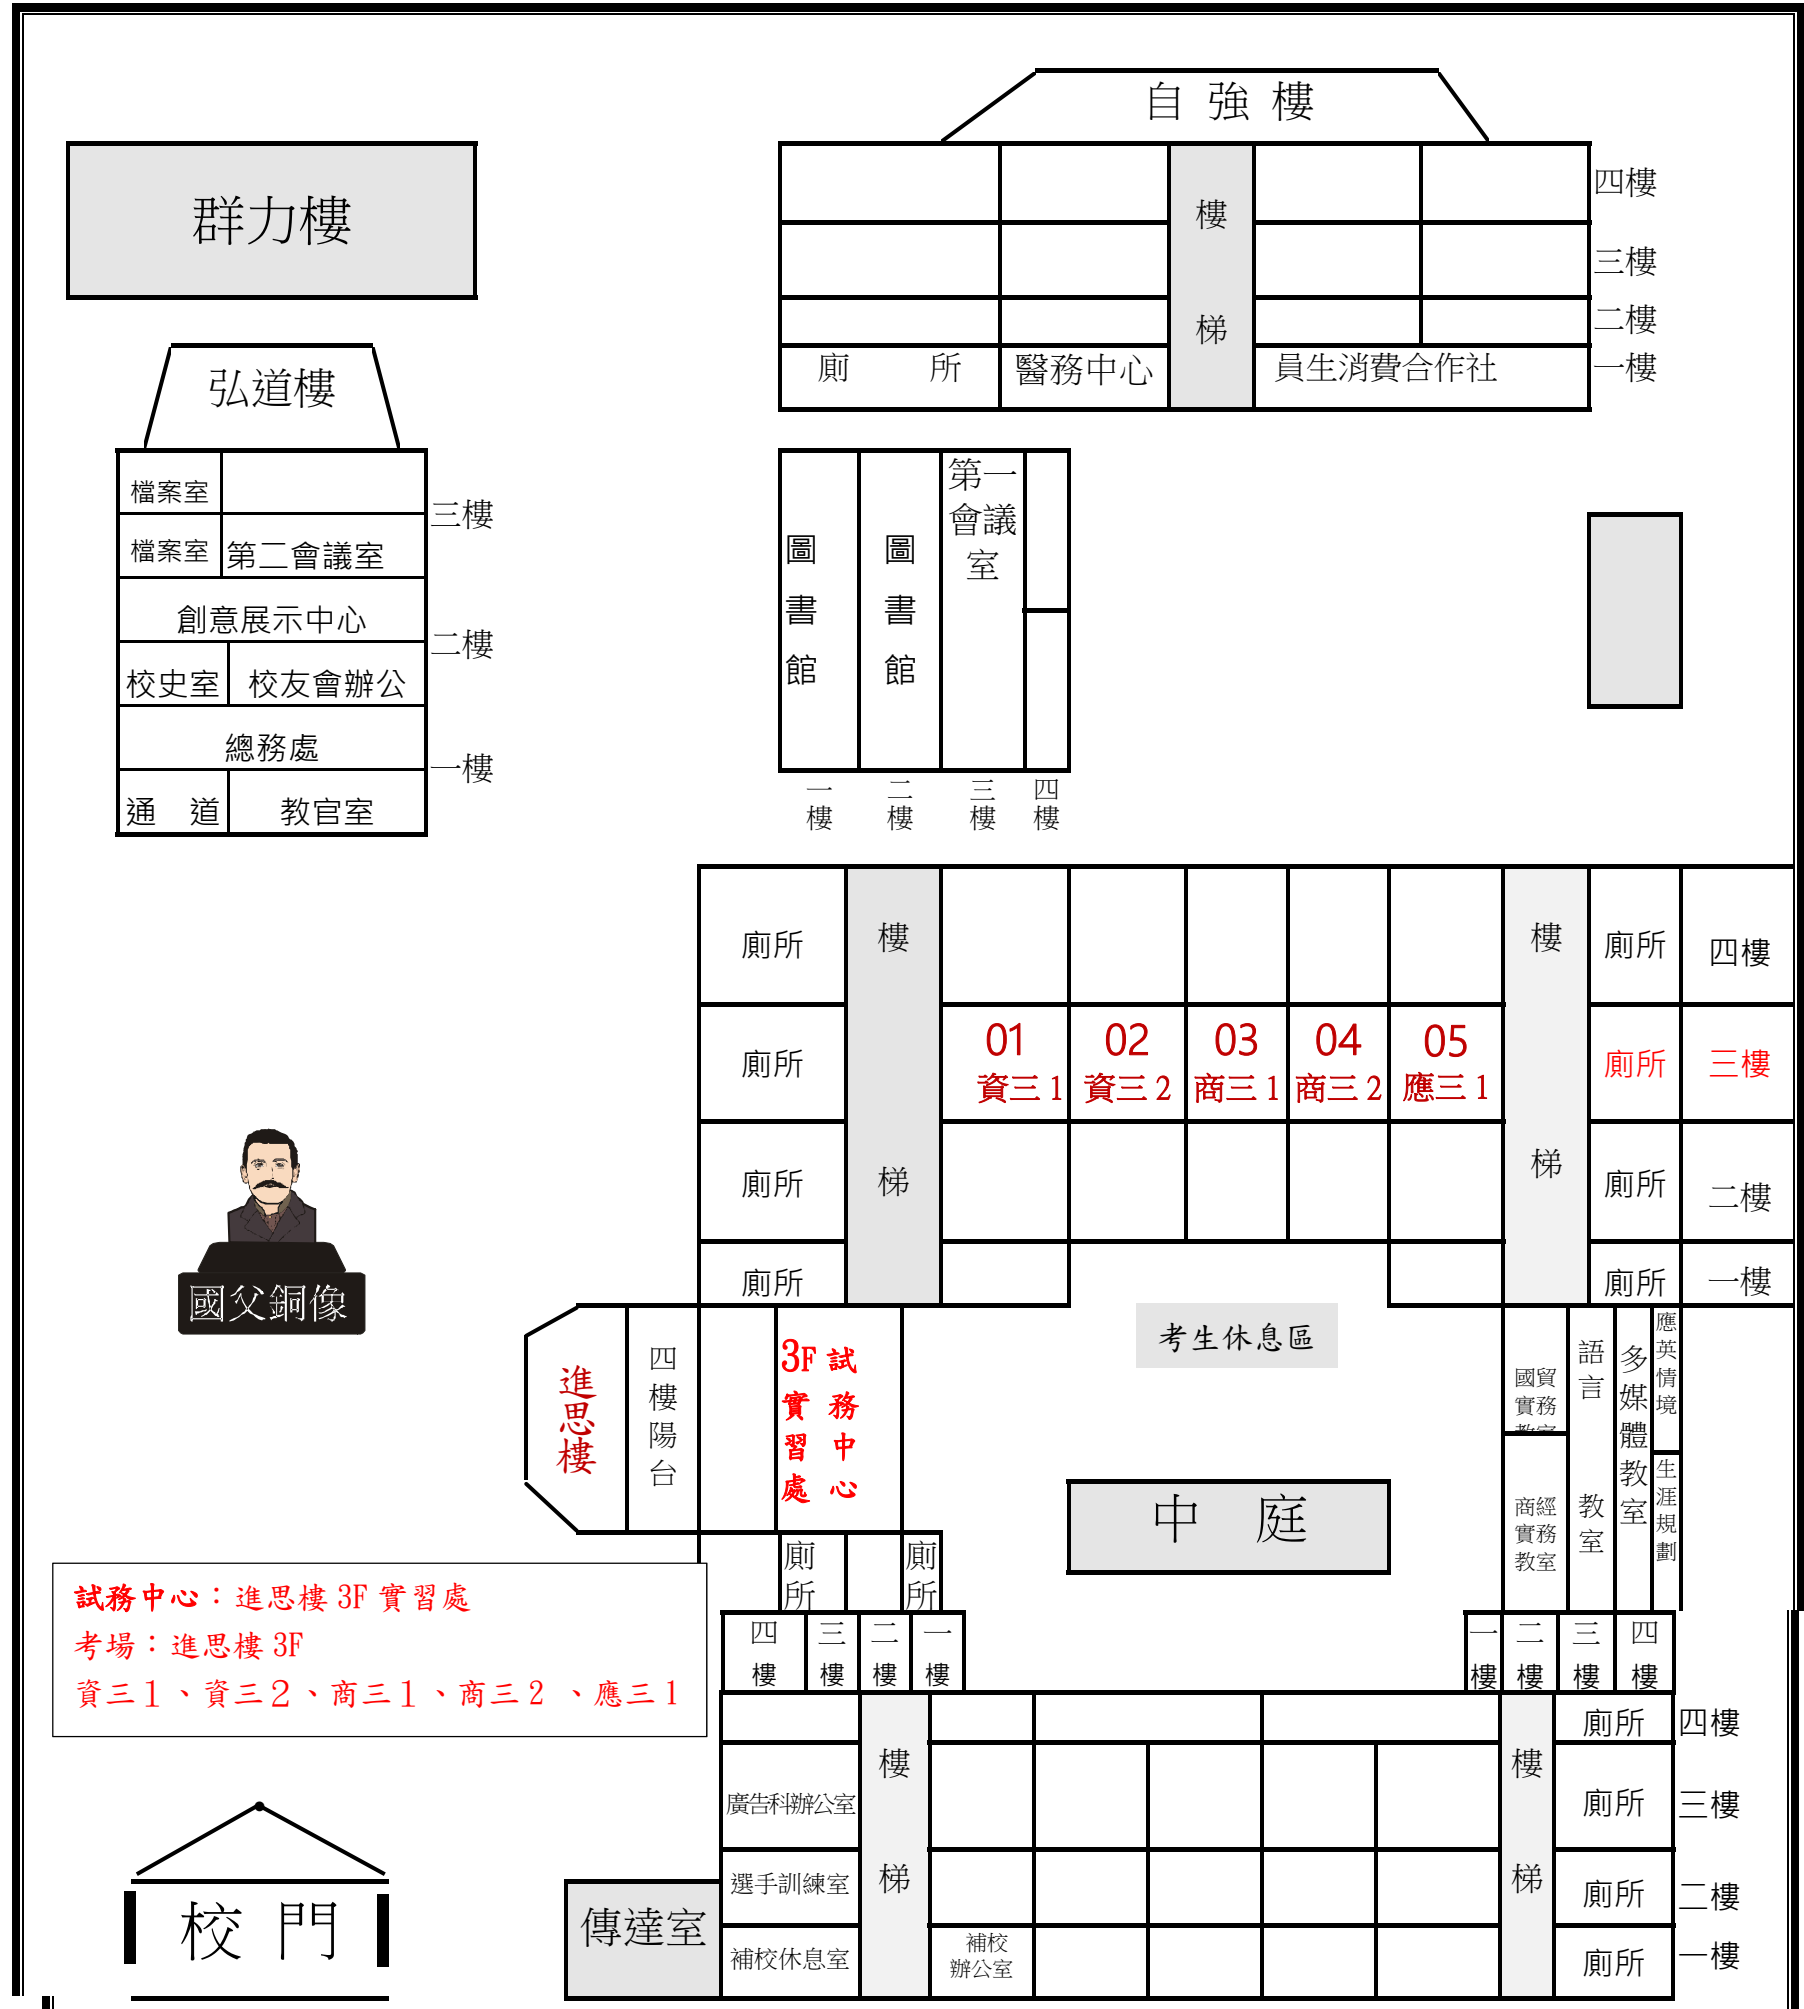

會計師公會 113 年度會計專業認證試場平面圖

試務中心：進思樓 3F 實習處
 考場：進思樓 3F
 資三1、資三2、商三1、商三2、應三1